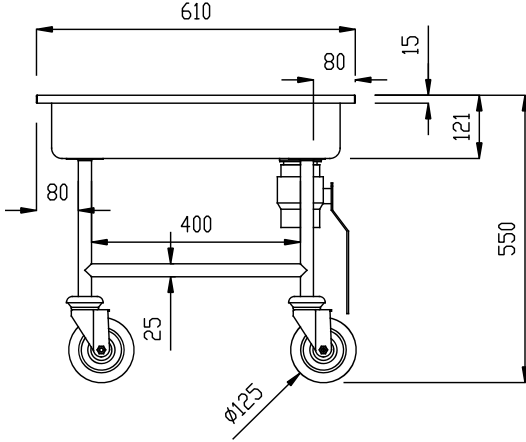

### Özellikler

Sıra No. \_\_\_\_\_

AISI 304 paslanmaz çelik. 25 mm çaplı borudan ana iskelet tümüyle kaynaklıdır. Drenaj vanası. 125 mm çapında, plastik tamponlu, ikisi frenli 4 tekerlekli. Evyeye 500x500 mm ebadında bulaşık sepeti yerleştirilebilir. Evye kapasitesi 35 Lt.

### Ana Özellikler

- Şasesi 25 mm çapında borularla yapılmıştır ve tümüyle kaynaklıdır.
- Evyeye toplu biçimde kaşık-çatal konduğu gibi 1 adet 500x500 mm ebadında bulaşık basketi de yerleştirilebilir.
- Ünitenin döner kolları bir adet drenaj vanası bulunur.
- Plastik tamponlu, Ø 125 mm çapında 4 döner tekerlek, 2'si frenli.

### Konstruksiyon

- Tüm bileşenler ve paneller AISI 304 paslanmaz çelikten yapılmıştır.

Onay: \_\_\_\_\_

Ön

Yan

D = Drenaj

Üst

**Temel bilgiler:**

<b>Dış boyutlar, Genişlik:</b>	610 mm
<b>361264 (SSTR06)</b>	
<b>Dış boyutlar, Derinlik:</b>	610 mm
<b>Dış boyutlar, Yükseklik:</b>	550 mm
<b>Tekerlek malzemesi:</b>	Çinko kaplama
<b>Tekerlek çapı:</b>	Ø 125
<b>Net ağırlık:</b>	20 kg