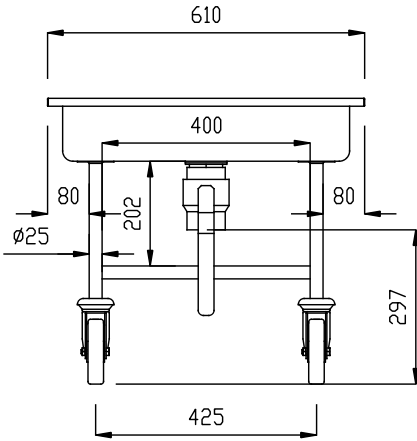

### Özellikler

Sıra No. \_\_\_\_\_

AISI 304 paslanmaz çelik. 25 mm çaplı borudan ana iskelet tümüyle kaynaklıdır. Drenaj vanası. 125 mm çapında, plastik tamponlu, ikisi frenli 4 tekerlekli. Evyeye 500x500 mm ebadında bulaşık sepeti yerleştirilebilir. Evye kapasitesi 35 Lt.

### Ana Özellikler

- Şasesi 25 mm çapında borularla yapılmıştır ve tümüyle kaynaklıdır.
- Evyeye toplu biçimde kaşık-çatal konduğu gibi 1 adet 500x500 mm ebadında bulaşık basketi de yerleştirilebilir.
- Ünitenin döner kolları bir adet drenaj vanası bulunur.
- Plastik tamponlu, Ø 125 mm çapında 4 döner tekerlek, 2'si frenli.

### Konstruksiyon

- Tüm bileşenler ve paneller AISI 304 paslanmaz çelikten yapılmıştır.

Onay: \_\_\_\_\_

Ön

Yan

D = Drenaj

Üst

**Temel bilgiler:**

<b>Dış boyutlar, Genişlik:</b>	610 mm
<b>361264 (SSTR06)</b>	
<b>Dış boyutlar, Derinlik:</b>	610 mm
<b>Dış boyutlar, Yükseklik:</b>	550 mm
<b>Tekerlek malzemesi:</b>	Çinko kaplama
<b>Tekerlek çapı:</b>	Ø 125
<b>Net ağırlık:</b>	20 kg