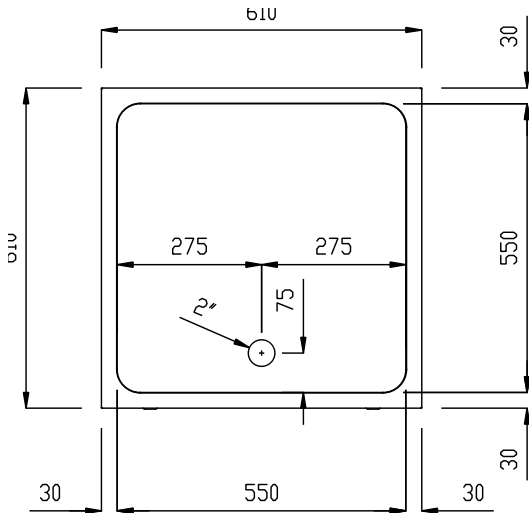

### Özellikler

Sıra No. \_\_\_\_\_

AISI 304 paslanmaz çelik. 25 mm çaplı borudan ana iskelet tümüyle kaynaklıdır. Drenaj vanası. 125 mm çapında, plastik tamponlu, ikisi frenli 4 tekerlekli. Evyeye 500x500 mm ebadında bulaşık sepeti yerleştirilebilir. Evye kapasitesi 35 Lt.

### Ana Özellikler

- Şasesi 25 mm çapında borularla yapılmıştır ve tümüyle kaynaklıdır.
- Evyeye toplu biçimde kaşık-çatal konduğu gibi 1 adet 500x500 mm ebadında bulaşık basketi de yerleştirilebilir.
- Ünitenin döner kolları bir adet drenaj vanası bulunur.
- Plastik tamponlu, Ø 125 mm çapında 4 döner tekerlek, 2'si frenli.

### Konstruksiyon

- Tüm bileşenler ve paneller AISI 304 paslanmaz çelikten yapılmıştır.

Onay: \_\_\_\_\_

Ön

Yan

D = Drenaj

Üst

**Temel bilgiler:**

<b>Dış boyutlar, Genişlik:</b>	610 mm
<b>361264 (SSTR06)</b>	
<b>Dış boyutlar, Derinlik:</b>	610 mm
<b>Dış boyutlar, Yükseklik:</b>	550 mm
<b>Tekerlek malzemesi:</b>	Çinko kaplama
<b>Tekerlek çapı:</b>	Ø 125
<b>Net ağırlık:</b>	20 kg